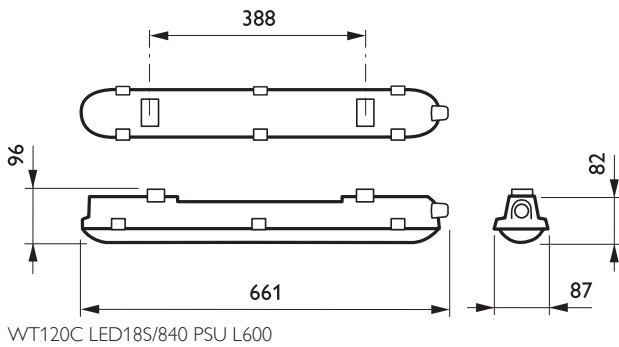

Produkt Daten

• Allgemeine Informationen

Leuchtentyp	WT120C [WT120C]
Anzahl Lichtquellen	1 [1 x]
Lampenfamilie	LED18S [LED-Modul 1.800 lm]
Lichtfarbe	840 [Neutralweiß]
Lichtquelle austauschbar	Nein [Nein]
Betriebsgerät	PSU [schaltbar]
Betriebsgerät, integriert	Ja [Ja]
Optik	PC [Abdeckung Polycarbonat]
Dimmbar	Nein [Nein]
Anschluss	PIP [Steckanschlussklemme]
Schutzklasse	SK I [Schutzklasse I]
Schutzart	IP65 [-]
Schlagfestigkeit	IK08 [5 J vandal-geprüft]
Länge	L600 [Länge: 600mm.]
Farbe	GR [Grau]
Glühdrahtprüfung	850/30 [Glühdrahttest 850°C, Dauer 30 s]
Brandschutzkennzeichnung	F [Für Montage auf normal entflammaren Oberflächen]
CE-Zeichen	ja [-]

• Produktdaten

Bestellnummer	840459 00
---------------	-----------

PHILIPS

CoreLine LED-Feuchtraumleuchte

Produktcode 871829184045900
Produktname WT120C LED18S/840 PSU L600
Bestellbezeichnung WT120C LED18S/840 PSU L600
Anzahl pro Verpackung 0
Verpackungsanzahl pro Umverpackung 1
Barcode auf Umverpackung (EAN3) 8718291840459

12 NC 910500453335
Nettogewicht pro Stück 0.930 kg

Abmessungsskizzen

WT120C LED18S/840 PSU L600

© 2014 Koninklijke Philips N.V. (Royal Philips)
Alle Rechte vorbehalten.

Technische Daten können ohne Vorankündigung geändert werden. Koninklijke Philips N.V. (Royal Philips) und/oder ihre Partner oder Lizenzgeber ist/sind Inhaber aller Urheber- (Copyright) und sonstigen Eigentumsrechte an den von Philips zur Verfügung gestellten Inhalten.