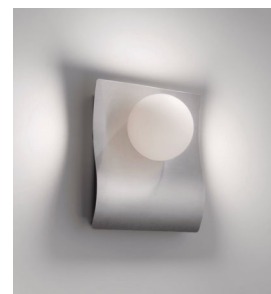

Philips Ledino
Wandleuchte

Ledino

17214/47/16

Light up your outdoor life

Ein gebogenes Design und ein einzigartiges Leuchten machen diese raffinierte Philips Ledino Wandleuchte aus Edelstahl so elegant. Sie erhellt Ihren Garten mit einem kräftigen, warmweißen LED-Licht. Dimmen Sie das Licht für eine atemberaubende Atmosphäre bei Nacht.

Nachhaltige Lichtlösungen

- Extrem lange Lebensdauer
- Energiesparend

Für den Außenbereich

- Moderne Außenleuchten
- Auswahl an Wandleuchten für den Außenbereich
- Qualitativ hochwertiger Edelstahl und echtes Glas

Nutzen Sie mit dieser Wandleuchte Ihren Außenbereich optimal. Sie lässt sich perfekt nahe Ihrer Eingangstür oder auf Ihren Terrassenmauern befestigen.

Qualitativ hochwertiges Material

Diese Philips Leuchte wurde speziell für Außenbereiche entwickelt. Sie ist äußerst robust und langlebig und beleuchtet so Ihren Garten Nacht für Nacht. Sie besteht aus qualitativ hochwertigem Edelstahl und echtem Glas.

Verpackungsmaße und -gewicht

- Höhe: 20,5 cm
- Länge: 17,2 cm
- Breite: 14,8 cm
- Gewicht: 1,315 kg

Verschiedenes

- Speziell für: Garten und Terrasse
- Stil: Modern
- Typ: Wandleuchte

Ausstellungsdatum
2013-05-20