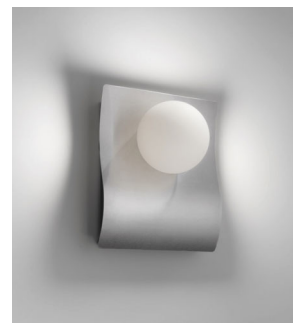

Philips Ledino
Wandleuchte

Ledino

17214/47/16

Light up your outdoor life

Ein gebogenes Design und ein einzigartiges Leuchten machen diese raffinierte Philips Ledino Wandleuchte aus Edelstahl so elegant. Sie erhellt Ihren Garten mit einem kräftigen, warmweißen LED-Licht. Dimmen Sie das Licht für eine atemberaubende Atmosphäre bei Nacht.

Nutzen Sie mit dieser Wandleuchte Ihren Außenbereich optimal. Sie lässt sich perfekt nahe Ihrer Eingangstür oder auf Ihren Terrassenmauern befestigen.

Qualitativ hochwertiges Material

Diese Philips Leuchte wurde speziell für Außenbereiche entwickelt. Sie ist äußerst robust und langlebig und beleuchtet so Ihren Garten Nacht für Nacht. Sie besteht aus qualitativ hochwertigem Edelstahl und echtem Glas.

Wetterfest

Diese Philips Außenleuchte wurde speziell für feuchte Umgebungen im Freien entworfen und

strengen Tests unterzogen, die die Wasserfestigkeit bestätigen. Die IP-Stufe wird durch zwei Ziffern festgelegt: die erste bezieht sich auf die Schutzstufe gegen Staub, die zweite auf die Schutzstufe gegen Wasser. Diese Leuchte verfügt über die Schutzart IP44, d. h. sie ist gegen Spritzwasser geschützt und eignet sich perfekt für Außenbereiche.

Leistungsstarkes Licht

Diese Leuchte für den Außenbereich sorgt für leistungsstarkes, warmweißes Licht. Ein heller Lichtkegel zur Beleuchtung Ihres Gartens oder Ihrer Terrasse.

Moderne Außenleuchten

Mit dem beeindruckenden, frechen und minimalistischen Design dieser Außenbeleuchtung von Philips sowie dem eleganten und modernen Stil eignet sich die Ledino Outdoor perfekt zur Beleuchtung von Gärten, Wegen und Außenbereichen.