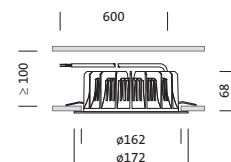

Übersicht Produktdaten:  
**5DL11A78C3R**

**LDV-I,LED1050lm830,0/1,ws**

**Produktbeschreibung**

LEDVALUX® L, Downlight, Lichtlenkung mit Reflektor, matt, lichttechn. Abdeckung: Diffusorscheibe, aus PC, satiniert, Lichtaustritt: direkt strahlend, LED Lichtfarbe: 830, Vorschaltgerät: EVG, mit Leitung, 2x 0,75mm<sup>2</sup>, Netzanschluss: 220..240V, AC, 50..60Hz, Gehäuse, aus PC, verkehrsweiß (RAL 9016), Durchmesser: 172 mm, Ring, aus Polymer, verkehrsweiß (RAL 9016), Schutzart (gesamt): IP20, Schutzklasse (gesamt): SK II (Schutzisoliert), Prüfzeichen: CE, zul. Umgebungstemperatur für Innenräume: ≤ +25°C

IP 20

Bestückung: LED  
Gew. (kg): 0,5  
Bestell-Nr.: 5DL11A78C3R  
GTIN (EAN): 4058352263495

5DL11A78C3R: 1x LED 3000K / CRI ≥ 80

4058352263495  
5DL11A78C3R

H(m)	ø(m)	E <sub>max</sub> (lx)	E <sub>m</sub> (lx)
2	3,37	162	105
3	5,05	72	46
4	6,74	40	26
5	8,42	26	17
6	10,10	18	12

**Elektrischer Anschluss**

- Anschluss: Leitung, 2x 0,75mm<sup>2</sup>
- Nennspannung: 220..240V, AC, 50..60Hz

**Abmessung | Gewicht**

- Durchmesser: 172mm
- Höhe: 72mm
- Gewicht: 0,5kg

**Zertifikate | Standards**

Maße:  
5DL11A78C3R

LDV-I,LED1050lm830,0/1,ws

3/3