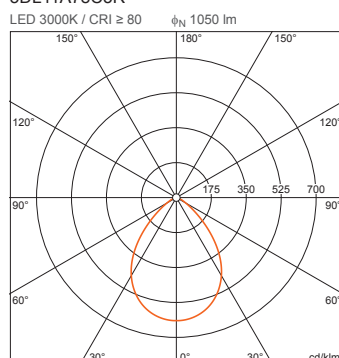

Übersicht Produktdaten:  
**5DL11A78C3R**

**LDV-I,LED1050lm830,0/1,ws**

**Produktbeschreibung**

LEDVALUX® L, Downlight, Lichtlenkung mit Reflektor, matt, lichttechn. Abdeckung: Diffusorscheibe, aus PC, satiniert, Lichtaustritt: direkt strahlend, LED Lichtfarbe: 830, Vorschaltgerät: EVG, mit Leitung, 2x 0,75mm<sup>2</sup>, Netzanschluss: 220..240V, AC, 50..60Hz, Gehäuse, aus PC, verkehrsweiß (RAL 9016), Durchmesser: 172 mm, Ring, aus Polymer, verkehrsweiß (RAL 9016), Schutzart (gesamt): IP20, Schutzklasse (gesamt): SK II (Schutzisoliert), Prüfzeichen: CE, zul. Umgebungstemperatur für Innenräume: ≤ +25°C

IP 20

Bestückung: LED  
Gew. (kg): 0,5  
Bestell-Nr.: 5DL11A78C3R  
GTIN (EAN): 4058352263495

5DL11A78C3R: 1x LED 3000K / CRI ≥ 80

4058352263495  
5DL11A78C3R

H(m)	ø(m)	E <sub>max</sub> (lx)	E <sub>m</sub> (lx)
2	3,37	162	105
3	5,05	72	46
4	6,74	40	26
5	8,42	26	17
6	10,10	18	12

UGR 21,2 21,2  
X 4H Y 8H ρ 70/50/20 S 0,25H

Details Produktdaten:  
**5DL11A78C3R****LDV-I,LED1050lm830,0/1,ws**

2/3

**Technische Detailbeschreibung****Kenndaten**

- Produkttyp: Downlight
- Familie: LEDVALUX® L
- Bestell-Nr.: 5DL11A78C3R

Maße:  
5DL11A78C3R

LDV-I,LED1050lm830,0/1,ws

3/3