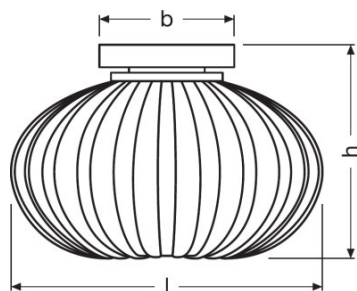

**TECHNISCHE DATEN**

Elektrische Daten

<b>Betriebsart</b>	Netzspannung
<b>Nennspannung</b>	220...240 V
<b>Netzfrequenz</b>	50/60 Hz

Abmessungen & Gewicht

<b>Länge</b>	350,0 mm
<b>Breite</b>	150,0 mm
<b>Höhe</b>	245,0 mm
<b>Produktgewicht</b>	2050,00 g