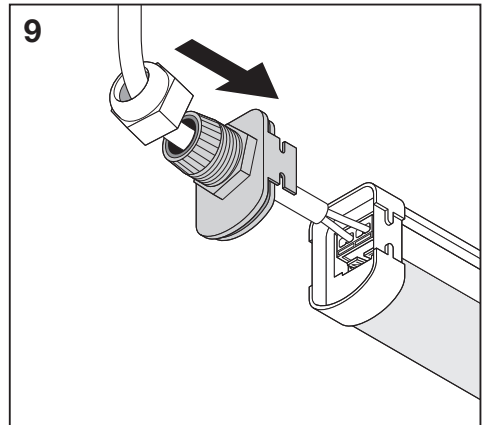

www.luminaires.ledvance.com

CE RoHS

C10449057
G11023101
18.08.17

LEDVANCE GmbH
Steinerne Furt 62
86167 Augsburg
Germany
www.ledvance.com