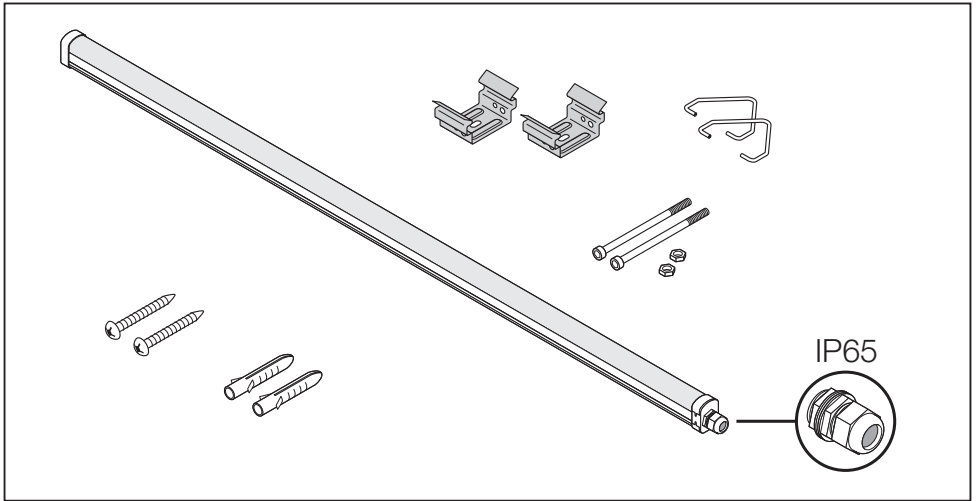

DampProof Slim Value