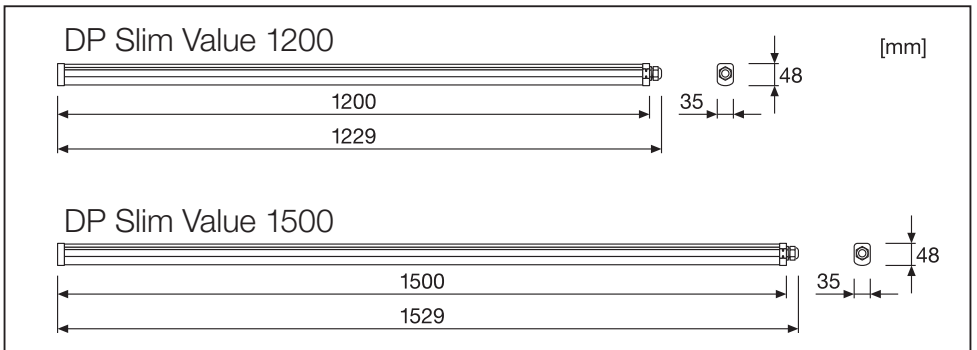

DampProof Slim Value