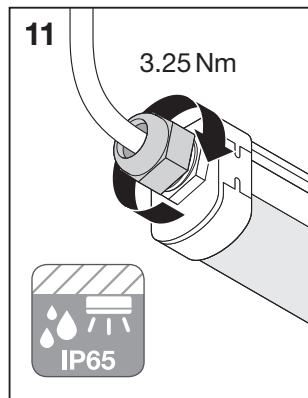

www.luminaires.ledvance.com

CE RoHS

C10449057
G11023101
18.08.17

LEDVANCE GmbH
Steinerne Furt 62
86167 Augsburg
Germany
www.ledvance.com