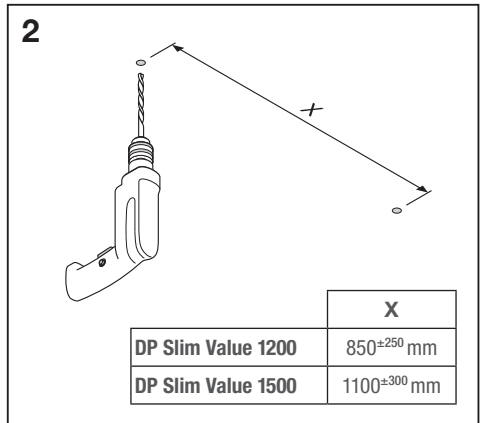

DampProof Slim Value