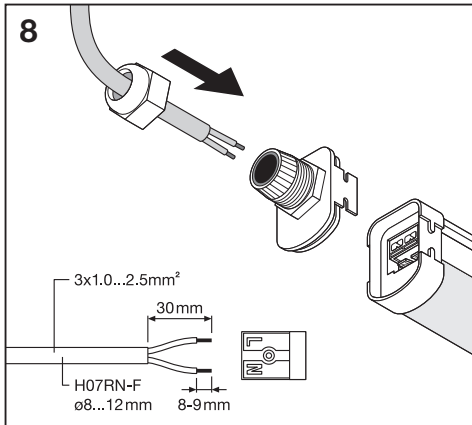

www.luminaires.ledvance.com

CE RoHS

C10449057
G11023101
18.08.17

LEDVANCE GmbH
Steinerne Furt 62
86167 Augsburg
Germany
www.ledvance.com