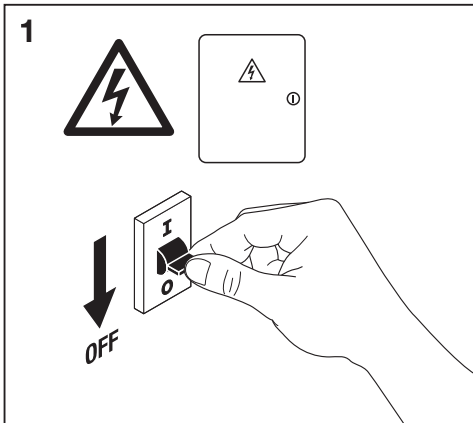

DampProof Slim Value