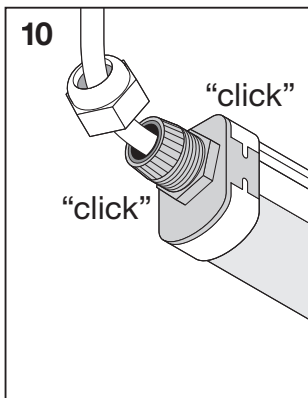

www.luminaires.ledvance.com

CE RoHS

C10449057
G11023101
18.08.17

LEDVANCE GmbH
Steinerne Furt 62
86167 Augsburg
Germany
www.ledvance.com