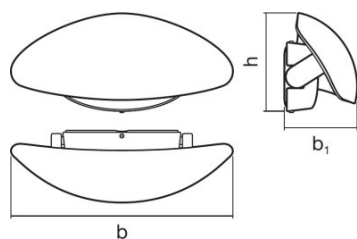

PRODUKTEIGENSCHAFTEN

- Helle und funktionelle LED-Außenleuchten
- Schutzart: IP44
- Gehäuse aus Aluminiumdruckguss
- Verfügbar in zwei Gehäusefarben
- Verfügbar in runder und ovaler Form

TECHNISCHE DATEN

Abmessungen & Gewicht

Länge	84,0 mm
Breite	259,0 mm
Höhe	114,0 mm
Produktgewicht	700,00 g

Farben & Materialien

Gehäusematerial	Aluminium
Produktfarbe	Weiß

Temperaturen & Betriebsbedingungen

Umgebungstemperaturbereich	-20...40 °C
-----------------------------------	-------------

VERPACKUNGSINFORMATIONEN

Produkt-Code	Produkt-Bezeichnung	Verpackungseinheit (Stück pro Einheit)	Abmessungen (Länge x Breite x Höhe)	Volumen	Gewicht brutto
4058075033412	ENDURA STYLE Cover Oval 12 W WT	Versandschachtel 4	320 mm x 310 mm x 250 mm	24.80 dm ³	4246.00 g