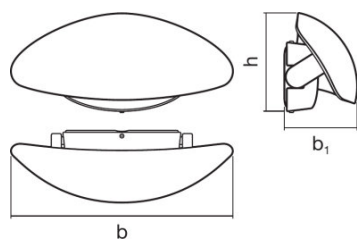

PRODUKTEIGENSCHAFTEN

- Helle und funktionelle LED-Außenleuchten
- Schutzart: IP44
- Gehäuse aus Aluminiumdruckguss
- Verfügbar in zwei Gehäusefarben
- Verfügbar in runder und ovaler Form

TECHNISCHE DATEN

Abmessungen & Gewicht

Länge	84,0 mm
Breite	259,0 mm
Höhe	114,0 mm
Produktgewicht	700,00 g

Farben & Materialien

Gehäusematerial	Aluminium
Produktfarbe	DARK GRAY

Temperaturen & Betriebsbedingungen

Umgebungstemperaturbereich	-20...40 °C
-----------------------------------	-------------

VERPACKUNGSINFORMATIONEN

Produkt-Code	Produkt-Bezeichnung	Verpackungseinheit (Stück pro Einheit)	Abmessungen (Länge x Breite x Höhe)	Volumen	Gewicht brutto
4058075033399	ENDURA STYLE Cover Oval 12 W DG	Versandschachtel 4	320 mm x 310 mm x 250 mm	24.80 dm ³	4239.00 g