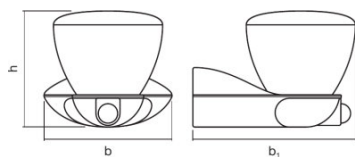

Abmessungen & Gewicht

Länge	267,0 mm
Breite	210,0 mm
Höhe	190,0 mm
Produktgewicht	1480,00 g

Farben & Materialien

Gehäusematerial	Aluminium
Produktfarbe	DARK GRAY

Temperaturen & Betriebsbedingungen

Umgebungstemperaturbereich	-20...40 °C
-----------------------------------	-------------

Produkt-Code	Produkt-Bezeichnung	Verpackungseinheit (Stück pro Einheit)	Abmessungen (Länge x Breite x Höhe)	Volumen	Gewicht brutto
4058075032422	ENDURA STYLE Lantern Bowl Sensor 7 W DG	Versandschachtel 2	389 mm x 299 mm x 468 mm	54.43 dm ³	4732.00 g